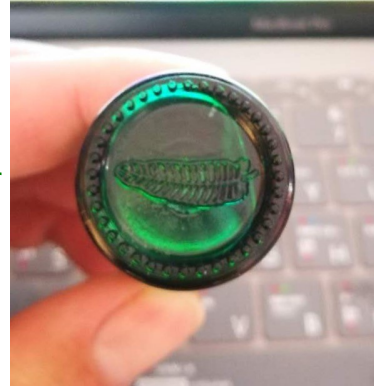

Probleme des Produzenten verzögert.

Aber keine Sorge, sie sind in Produktion und **ab der letzten Juliwoche** wieder erhältlich. Ersatzweise stehen die Phiolen zur Verfügung oder ausgesuchte Essenzen (M7, M4, Som15) auch als Mini-Dropper.

Die neuen Flaschen kommen nicht nur wieder mit dem grünen Sauger sondern auch mit einem Sicherheitsverschluss. Außerdem werden sie nun auch unverwechselbar - am Boden finden Sie unsere Feder eingraviert.

Bei unserer **Emeles** ist das nicht so einfach gewesen. Unser bisheriger Produzent konnte die Qualität des Materials nicht mehr liefern, deshalb mussten wir eine ganze Produktion zurücksenden und einen neuen Produzenten suchen. Hier waren wir zwar erfolgreich, lieferbar sind die neuen Emeles dafür leider erst Mitte September (zur Hausmesse ist alles wieder da) bei der **Magic - Box** konnte bei der Nachproduktion ebenfalls die Qualität nicht erreicht werden, auch hier muss der neue Produzent gefunden werden. Auch diese Boxen wird es erst im September wieder geben. Sollten wir das Glück haben, früher Lieferungen zu erhalten, erfahren Sie es als erster über einen Newsletter.

Globuli Broschüre NEU

zum Downloaden

Die Familie der Rostock-Globuli ist bereits so stark angewachsen, dass es sinnvoll geworden ist, eine kleine Broschüre zusammenzufassen. Mit ein wenig Zusatzinformationen (Anwendungsmöglichkeiten, etc.) finden Sie hier alle Informationen zu unseren Globuli. Hier gibt es die Broschüre als Download.

An dieser Stelle eine wichtige Information zu unseren Globuli: die Rostock-Globuli bestehen aus reiner Saccharose (100 %), sind laktosefrei und aus kontrolliert biologischem Anbau sowie Natrium frei. Aufgrund der Saccharose können die Globuli natürlich auch Tieren verabreicht werden.

Für Apotheker, Therapiezentren, Händler usw.: Gerne können Sie Ihre eigenen Geschäftsdaten ergänzend der Broschüre auf der Rückseite anfügen, wenn sie diese Broschüre gerne für ihre Kunden drucken lassen möchten. Für Details bitte ich Sie, sich bei uns kurz zu melden, damit wir sie hier unterstützen können.

NEU Blutgruppen-Infos

Überarbeitet und erweitert

Die Informationen zu dem Gedankenmodell der Blutgruppenernährung habe ich in den letzten Monaten überarbeitet, zu leichterem Umsetzbarkeit auch noch zusätzliche Informationen dazu geschrieben. Sie finden diese PDS auf unserer Webseite bei den Downloads.

Rund um die Smoothies